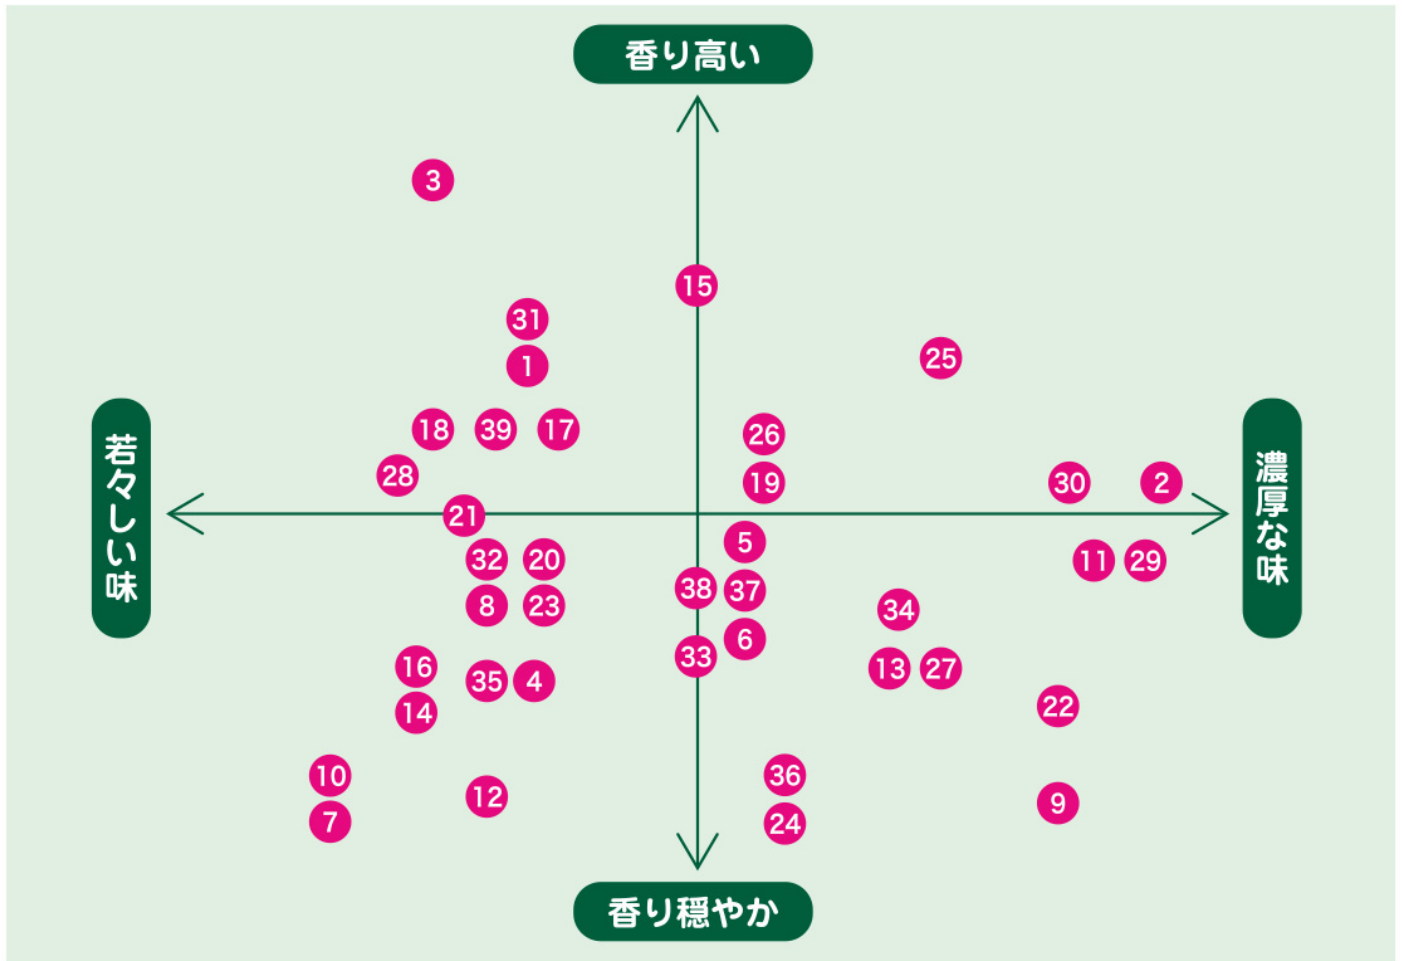

福島×福島 日本酒バル 酒の香りと味わい

- | | | | |
|---|--|---|---|
| <p>1. 匠味
(資)稲川酒造店
稲川 辛口地酒蔵</p> <p>2. 居酒屋 公 -kimi-
栄川酒造(資)
栄川 ちどりあし</p> <p>3. 餃子 立山
人気酒造株
人気ー ゴールド人気純米大吟醸</p> <p>4. 季節の肴と酒処 大くぼ
佐藤酒造株
樽超辛口 本醸造</p> <p>5. 炭焼巧房 源
山口(名)
会州一 純米酒</p> <p>6. 和風居酒屋 なか川
株檜物屋酒造店
千功成 純米</p> <p>7. 美味しいパスタと豚肉のお店 パリパール
(資)喜多の華酒造場
喜多の華 明日の日本を語る酒</p> <p>8. YAMACHAN
株矢澤酒造店
南郷 純米吟醸 うらら</p> <p>9. Bar Smile
株鈴木酒造店長井蔵
磐城壽 熟成 純米 あかがね</p> <p>10. TOKIN
笹正宗酒造株
笹正宗 大辛口 鬼涙</p> | <p>11. スタンドエイジ
(有)仁井田本家
にいだしぜんしゅ 純米原酒</p> <p>12. 大阪食酒 リエカオ
夢心酒造株
夢心 純米酒 奈良萬</p> <p>13. MARUKAMI餃子
(資)辰泉酒造
辰泉 純米 会津流</p> <p>14. 河馬と馬鹿
白河銘醸株
のんでみやがれ 純米吟醸原酒</p> <p>15. わら焼鉄板焼 いやさか
(有)渡辺酒造本店
雪小町 純米吟醸55</p> <p>16. 炭焙すみやま
開当男山酒造
開当男山 純米辛口</p> <p>17. 立食焼肉 一穂
(有)金水晶酒造店
金水晶 純米酒</p> <p>18. 肉とワインPERO福島店
榮川酒造株
榮川 純米吟醸</p> <p>19. 日本酒酒場 福島スイッチ
豊国酒造(資)
豊国 純米酒 超</p> <p>20. ラグビー酒場 二軒目
笹の川酒造株
笹の川 天のつづ 昔仕立て純米酒</p> | <p>21. あんばい
高橋庄作酒造店
会津娘 純米酒</p> <p>22. とらの穴
千駒酒造株
千駒 特別純米 手造り</p> <p>23. はつえダイニング
(有)佐藤酒造店
藤乃井 純米酒</p> <p>24. チカサカバ
(資)大和川酒造店
純米辛口 弥右衛門</p> <p>25. マルジー餃子
豊国酒造(資)
豊国 吟醸 真実</p> <p>26. 路地裏アバンギャルド
(資)白井酒造店
風が吹く 特別純米生酒</p> <p>27. しゃかりき432”新福島店
国権酒造株
純米酒 國権</p> <p>28. 鉄板焼とワイン×日本酒COCOLO新福島店
花泉酒造(名)
花泉 本醸造 辛口</p> <p>29. 居酒屋ENO
末廣酒造株
末廣 伝承山廃純米</p> <p>30. お酒とさかな かけはし
大七酒造株
大七 純米生酛</p> | <p>31. 大崎豚居酒蔵 すもお〜き〜
会津酒造株
特別純米 雪明り</p> <p>32. 天串と海鮮の店 はれ天
ほまれ酒造株
ほまれ 特別純米酒 生詰 瓶火入れ</p> <p>33. 和酒吟蔵
有賀醸造(資)
陣屋 特別純米</p> <p>34. 臥薪大阪本店
(名)大谷忠吉本店
特別純米 登龍</p> <p>35. 和食 ふくみ
松崎酒造株
廣戸川 純米酒 石背</p> <p>36. 天ぶら うらかみ
奥の松酒造株
奥の松 特別純米辛口</p> <p>37. 茶琥屋
太平桜酒造(資)
太平桜 夢の香 純米原酒</p> <p>38. 内山田別誂
(有)玄葉本店
あぶくま 特別純米</p> <p>39. 鉄焼きと日本酒 内山田
名倉山酒造株
名倉山 純米酒 月弓</p> |
|---|--|---|---|