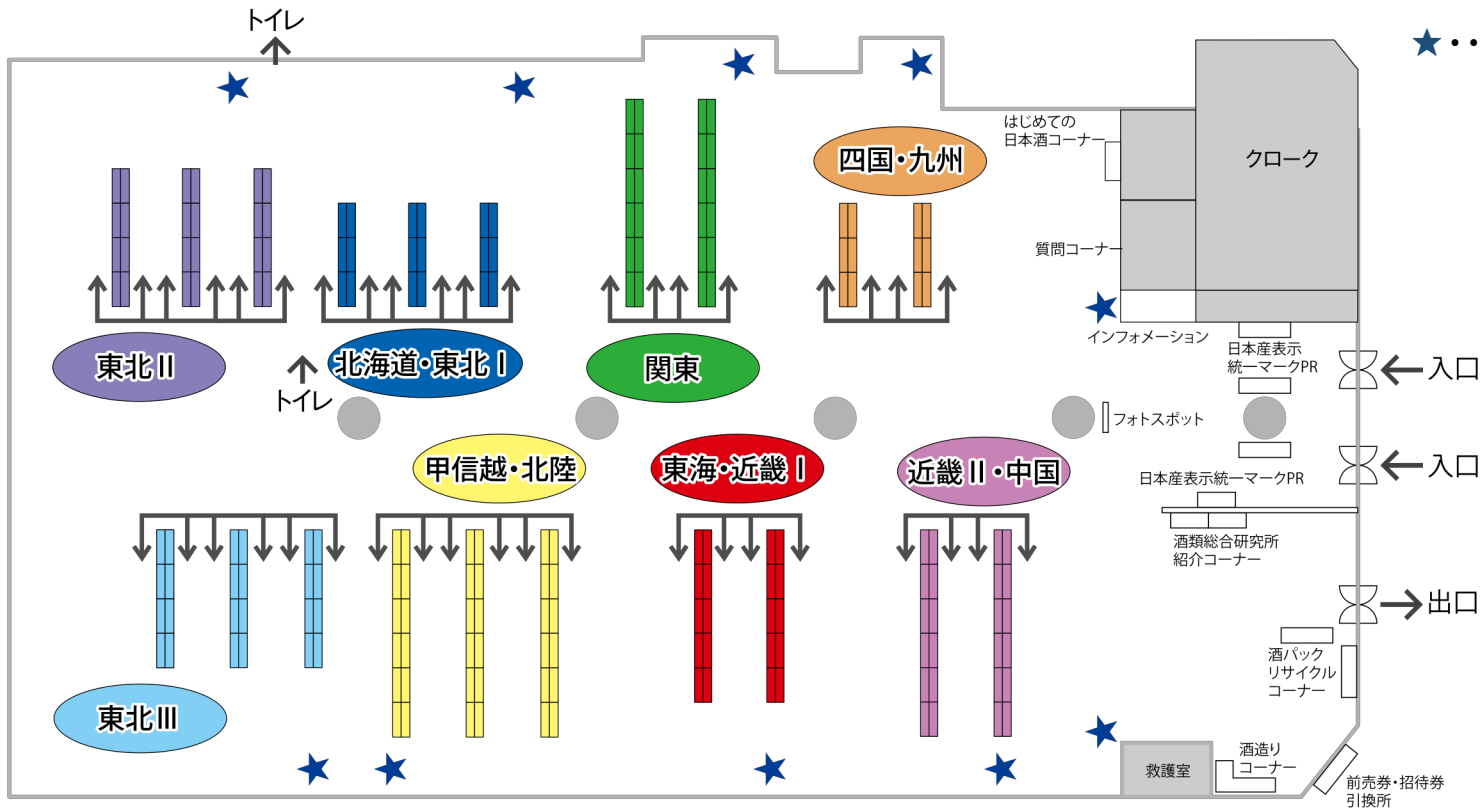

公開きき酒会 会場レイアウト

★・・・和らぎ水ポイント (給水所)

北海道・東北Ⅰ	北海道/青森/秋田
東北Ⅱ	宮城/山形
東北Ⅲ	岩手/福島
関東	茨城/栃木/群馬/埼玉/千葉/東京/神奈川
甲信越・北陸	山梨/長野/新潟/富山/石川/福井
東海・近畿Ⅰ	岐阜/静岡/愛知/三重/滋賀/京都/奈良/和歌山
近畿Ⅱ・中国	大阪/兵庫/島根/岡山/広島/山口
四国・九州	徳島/香川/愛媛/高知/福岡/佐賀/長崎/宮崎

会場 サンシャインシティ
展示ホールB
文化会館4F