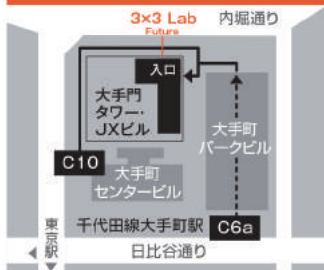

▶3×3 Lab Future
フューチャーカフェ/サロン

東京都千代田区大手町 1-1-2
大手門タワー-JXビル 1階

プログラム

ワークショップ〈事前申込先着10名様限定〉

〈場所:フューチャーカフェ 18:30~19:00〉

特産物を使ってクッキング!作って、食べて、ふくしまを知る

自分の得意な事をいかして活動している地域おこし協力隊員たちがレクチャー!
ふくしまの美味しさ・魅力にふれながら地域との関わり方をお話ししましょう。