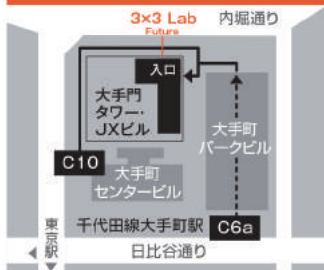

ふくしまとつながる交流イベント

2018.vol.2

主催:福島県 共催:一般社団法人ふくしま連携復興センター

12/19(水)

18:30~20:30(開場18:00)

▶3×3 Lab Future
フューチャーカフェ/サロン

東京都千代田区大手町 1-1-2
大手門タワー-JXビル 1階

プログラム

ワークショップ〈事前申込先着10名様限定〉

〈場所:フューチャーカフェ 18:30~19:00〉

特産物を使ってクッキング!作って、食べて、ふくしまを知る

自分の得意な事をいかして活動している地域おこし協力隊員たちがレクチャー!
ふくしまの美味しさ・魅力にふれながら地域との関わり方をお話ししましょう。

▶事前申込の詳細は下記「ふくしまで働く 地域の担い手」をチェック!

地域の担い手・自治体担当者との自由交流

〈場所:サロン 19:00~20:30〉

地方での暮らし方や働き方は?

担い手紹介ブースでは、現地で活躍している担い手のリアルな姿をお見せします。直接話を聞けるチャンス!
自治体担当者による相談ブースでは、地域の事や担い手の暮らしについて気になる事など気軽にご相談ください。

参加自治体:福島県/郡山市/須賀川市/二本松市/南相馬市/猪苗代町/湯川村/金山町/矢祭町/玉川村
※プログラムや参加自治体は変更になる場合がございます。

アクセス

- ▶東京メトロ東西線・千代田線・半蔵門線・丸ノ内線・都営三田線 大手町駅(C10出口)より徒歩2分
- ▶JR東京駅(丸の内中央口)より徒歩10分