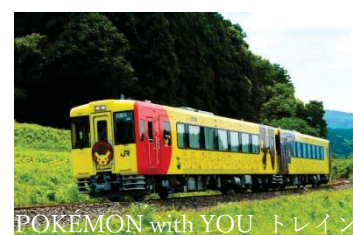

とれいゆ つばさ

- ◆足湯・湯上りラウンジ・お座敷指定席を備えた新幹線初のリゾート列車「とれいゆ つばさ」を土曜・休日を中心に運転します。車内では山形ならではの「食」や「お酒」をお楽しみいただけます。

■編成 E3系6両 とれいゆ (全車指定席)

種別	列車名	発駅	時刻	着駅	時刻	運転日
特急	とれいゆ つばさ1号	福島	10:02	新庄	12:16	10/6-8.13.14.20.21.27.28
	とれいゆ つばさ2号	新庄	15:00	福島	17:41	11/3.4.10.11.18.23-25

※福島駅では在来線ホーム発着となります。

POKÉMON with YOU ト레인

- ◆列車の外でも中でもたくさんのピカチュウと触れ合うことができる列車です。「POKÉMON with YOU ト레인」は、これからも子どもたちに笑顔をお届けまいります。

■編成 キハ100系2両 POKÉMON with YOU ト레인 (全車指定席)

種別	列車名	発駅	時刻	着駅	時刻	運転日
快速	ポケモント레인 気仙沼号	一ノ関	11:01	気仙沼	12:51	10/6-8.13.14.20.21.27.28
		気仙沼	14:37	一ノ関	16:35	11/3.4.10.11.17.18.23-25